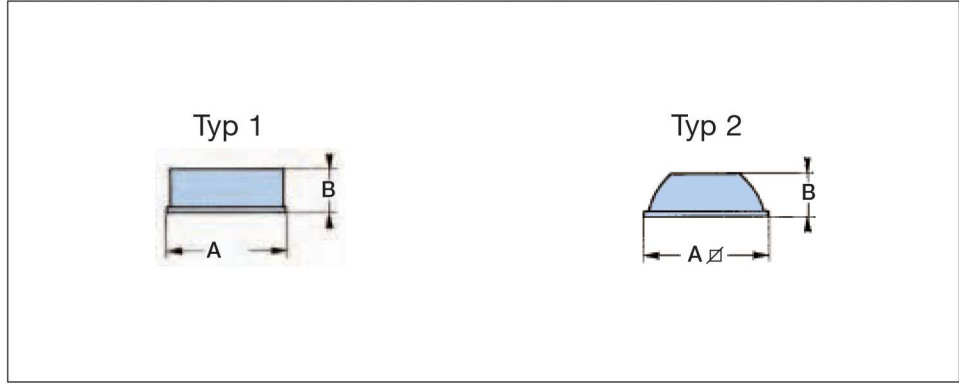

SELBSTKLEBENDE PUFFER

Schnellbefestiger

- Sorgen für einen festen und kratzerfreien Stand von Geräten im Büro, im Labor oder zu Hause. Auch als Dämpfer für Türen, Schubladen oder als Abstandshalter zu verwenden.
- Schnelle und einfache Installation. Löcherbohren ist nicht notwendig. Keine Schrauben oder Nieten zur Befestigung. Kurzum: geld- und zeitsparend.
- Färben nicht ab und sind kratzfest.
- Die Oberfläche des Geräts muß für eine optimale Anwendung trocken, sauber und fettfrei sein.
- Lagerbedingungen: Temperatur: 4-24 °C, rel. Luftfeuchtigkeit: 40-60%, maximale Lagerzeit: 1 Jahr.
- Material: Dämpfer : Weich-PVC; Kleber : Acryl.
- Maximal zulässige Gebrauchstemperatur: bis +65 °C.

Bestellnummer	Teilabmessungen		Typ
	(A)	(B)	
Schwarz			
35028010	12,7	3,5	1
35028080	15,7	10,1	1
35028120	20,6	7,9	2

Standardfarbe: Schwarz