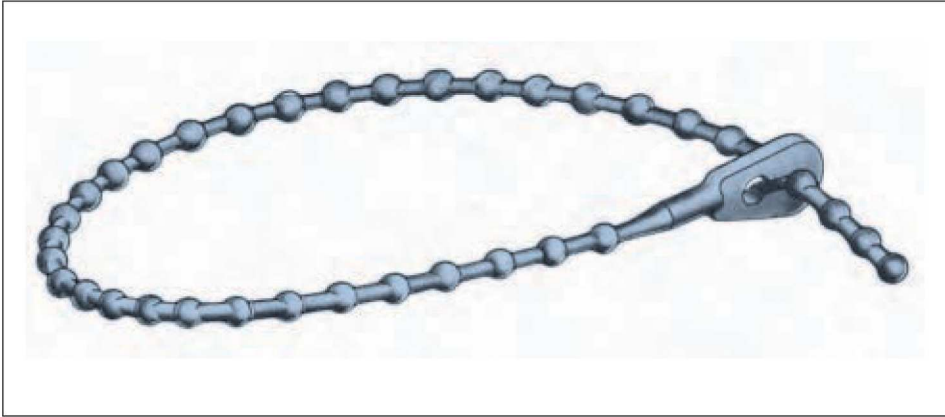

- Für schnelles und einfaches Bündeln, Verschließen und Zusammenhalten.
- Wiederlösbar und wiederverwendbar.
- Selbstklebender Befestigungssockel für alle Größen erhältlich.
- Material: LDPE.
- Maximal zulässige Gebrauchstemperatur: +75 °C.
- RoHS konform

Bestellnummer		Teile-Abmessungen		
Schwarz	Natur	Max. Bündel-durchmesser	Länge	Min. Zug-festigkeit (N)
3419	3420	28,0	107	45
3424	3425	34,0	127	45
3429	3430	47,0	171	80
3434	3435	63,0	228	80
3439	3440	76,0	279	80
3484	3480	101,0	381	80