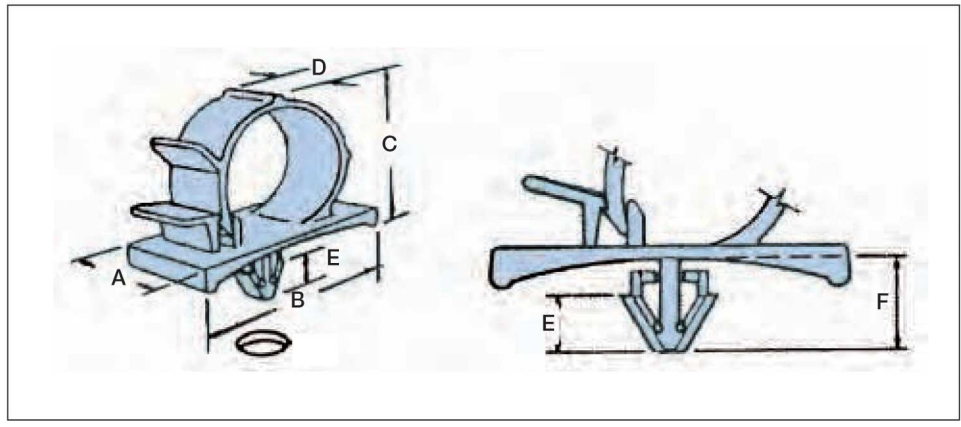

- Einfache und sichere Steckmontage.
- Öffnen und Schließen durch Fingerdruck.
- Belastbarkeit: bis zu 110 N.
- Material: PA 6.6.
- Maximal zulässige Gebrauchstemperatur: +93 °C.
- Brennverhalten: UL 94V-2.
- RoHS konform

Bestellnr.	Bündel- durchmesser	Montageloch- durchmesser	Wandstärke	Teile-Abmessungen					
				(A)	(B)	(C)	(D)	(E)	(F)
029-0250	6,4	6,4	0,5 - 2,0	14,7	25,4	11,2	10,4	5,1	7,6
029-0375	9,5	6,4	0,5 - 2,0	16,5	25,4	13,5	12,7	5,1	7,6
029-0500	12,7	6,4	0,5 - 2,0	19,6	30,2	18,3	15,2	5,1	7,6
029-0750	19,0	6,4	0,5 - 2,0	22,4	35,1	24,6	17,1	5,1	7,6
029-1000	25,4	6,4	0,5 - 2,0	34,8	47,8	33,0	25,4	5,1	7,6
030-0375	9,5	6,4	2,0 - 3,8	16,5	25,4	13,5	12,7	5,1	9,4